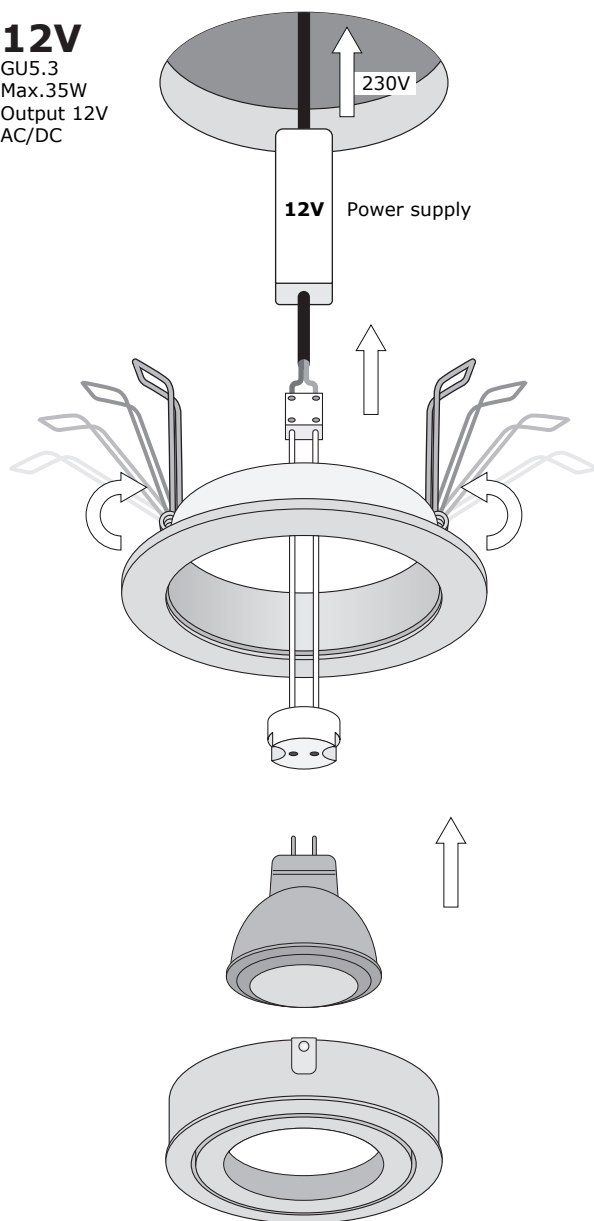

### Installation Manual

- 50114201 Venezia aluminium
- 50114221 Venezia white
- 50114241 Venezia gold
- 50114261 Venezia black
- 50114262 Venezia black

# UPHIX®

2

3

**230V**  
GU10  
Max.50W

**12V**  
GU5.3  
Max.35W  
Output 12V  
AC/DC

4