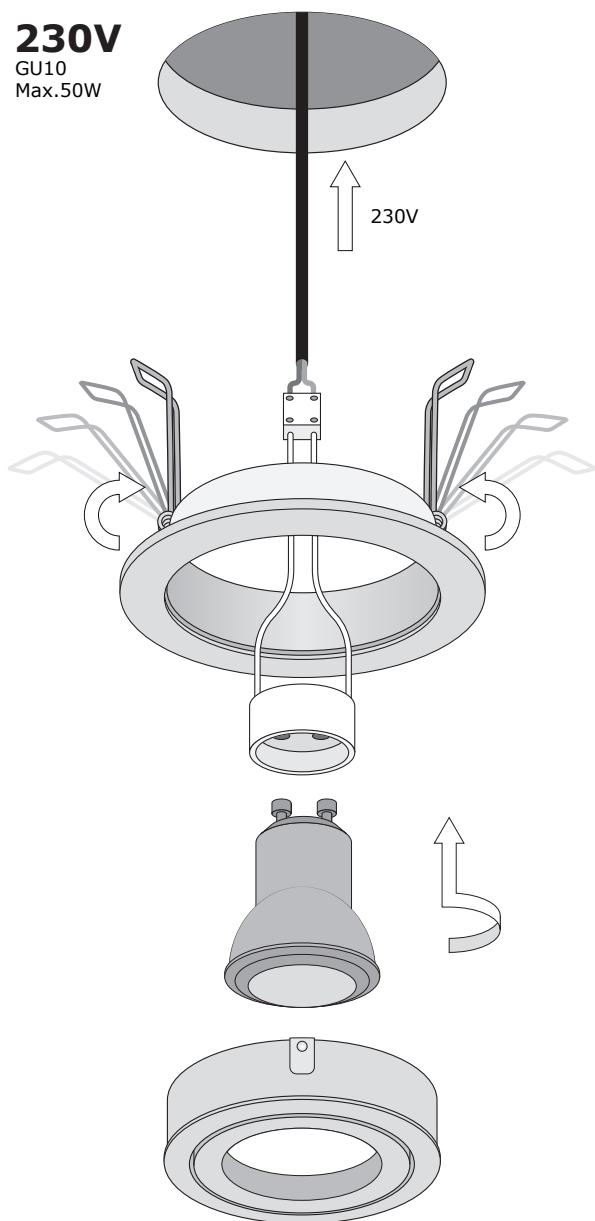

3

230V
GU10
Max.50W